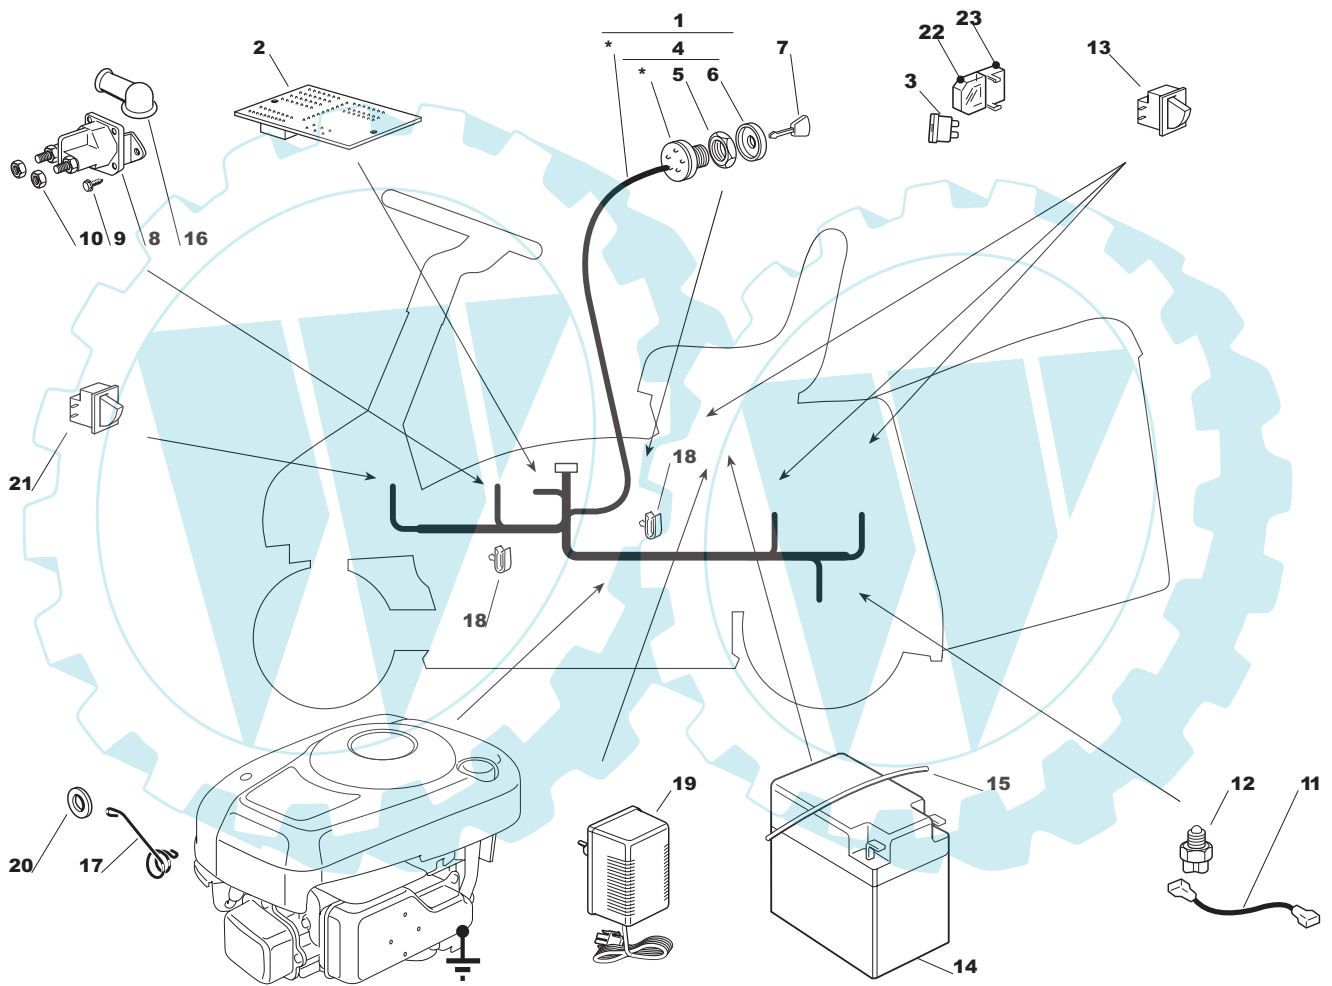

B081A

Ausgabe Issue		Bild Nr Picture No		VARIOLUX 63 AME REGULIERUNGEN	VARIOLUX 63 AME CONTROLS	Seite Page		
2008- 52		B081A				60		
Pos. Fig.	Anzahl/Quantity			Artikel Nr. Part No	Bezeichnung	Description	Satz Kit	Anmerkung Notes
1	1			27500051/0	Pedal .....	Pedal .....		
2	2			27670054/0	Scheibe.....	Washer .....		
3	1			12521350/0	Scheibe.....	Washer .....		
4	1			12154210/0	Mutter.....	Nut .....		
5	1			84503005/0	Pedal- obere.....	Pedal- upper .....		
6	2			12791200/0	Schraube .....	Screw .....		
7	1			25110269/0	Pedaldeckel .....	Pedal cover .....		
8	1			84207105/0	Draht .....	Cable .....		
9	1			27034064/1	Stange .....	Rod .....		
10	1			27395050/1	Knopf.....	Knob .....		
11	2			25670011/0	Scheibe.....	Washer .....		
12	1			12154210/0	Mutter.....	Nut .....		
13	1			27430564/0	Feder .....	Spring .....		
14	2			12292102/0	Mutter.....	Nut .....		
15	1			27670055/0	Scheibe.....	Washer .....		
16	1			12523060/0	Scheibe.....	Washer .....		
31	1			84001021/0	Achse.....	Axle .....		
32	2			27546015/1	Bügel .....	Clamp .....		
33	5			12729600/0	Schraube .....	Screw .....		
34	1			84317071/0	Schalthebel .....	Gear shift lever .....		
35	1			27430570/1	Feder .....	Spring .....		
36	1			12674700/0	Schraube .....	Screw .....		
37	1			12154510/0	Mutter.....	Nut .....		
38	1			25394510/0	Knopf.....	Knob .....		
39	1			27034063/0	Stange .....	Rod .....		
40	1			22746601/0	Gelenk .....	Ball joint .....		
41	1			12155000/0	Mutter.....	Nut .....		
42	1			24487997/0	Schließnadel .....	Hair pin .....		
43	1			25670011/0	Scheibe.....	Washer .....		