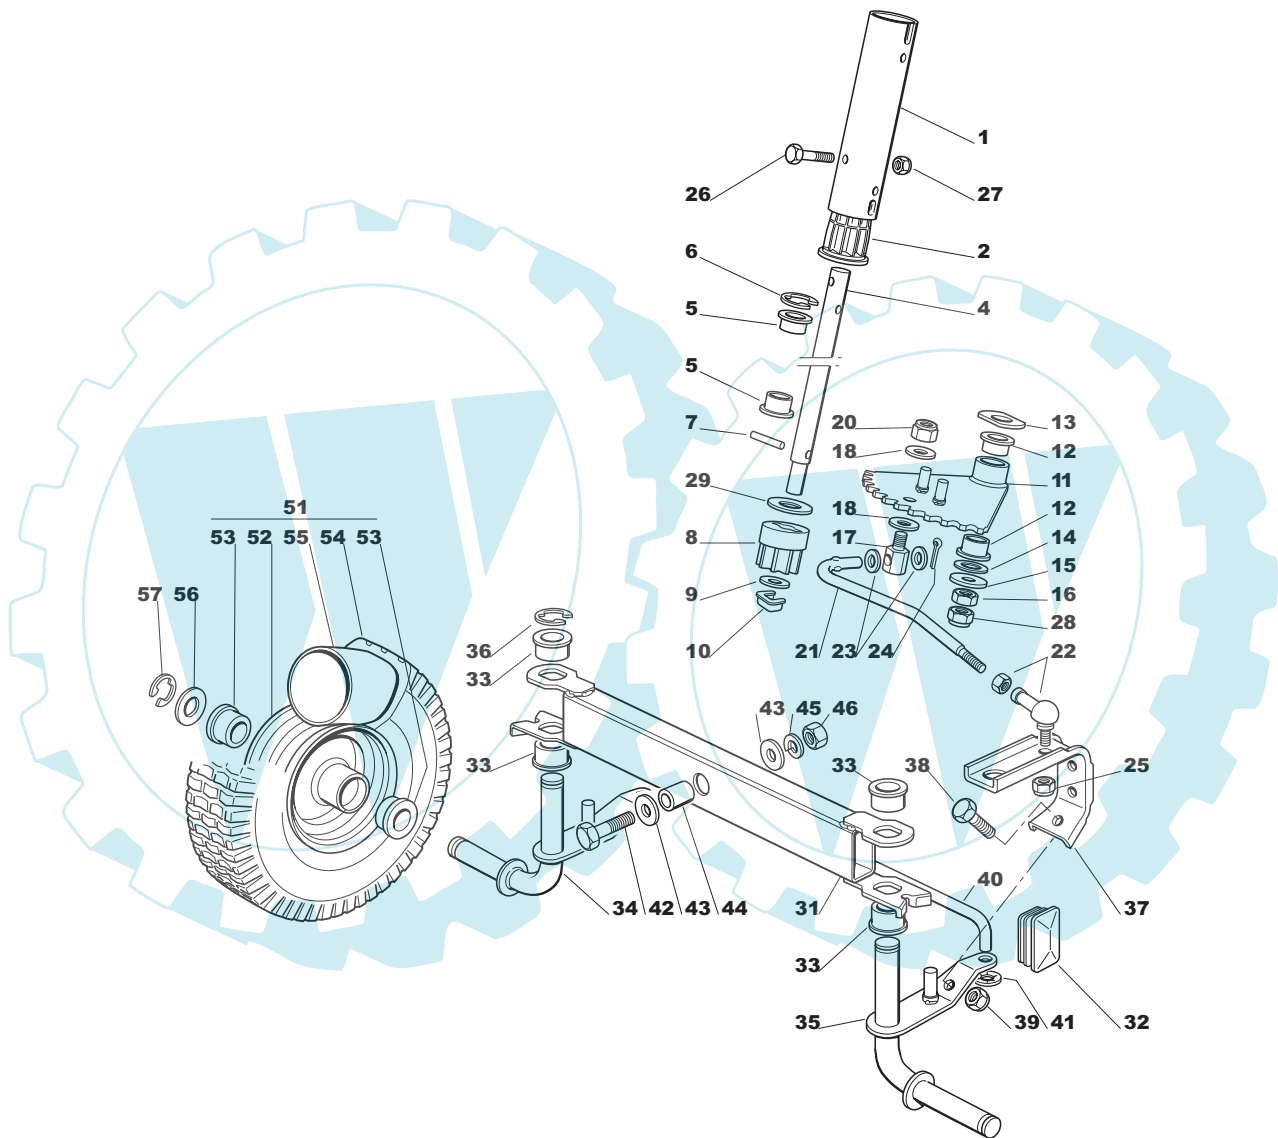

B080B

Ihr Ersatzteilspezialist im Internet!

Ausgabe Issue		Bild Nr Picture No		VARIOLUX 63 AME LENKUNG	VARIOLUX 63 AME STEERING	Seite Page			
2008- 52		B080B				58			
Pos. Fig.	Anzahl/Quantity				Artikel Nr. Part No	Bezeichnung	Description	Satz Kit	Anmerkung Notes
1	1			27340305/1	Verlängerungsstück.....	Column extension			
2	1			27047005/1	Buchse.....	Bushing.....			
4	1			27520052/0	Lenkungsäule	Steering column.....			
5	2			27047004/0	Buchse.....	Bushing.....			
6	1			12001010/0	Schließring	Snap ring			
7	1			12622650/0	Stift.....	Pin			
8	1			27570050/0	Ritzel	Pinion.....			
9	1			12521370/0	Scheibe.....	Washer.....			
10	1			12436030/0	Schließplatte.....	Lock plate.....			
11	1			84735553/1	Zahnkranz.....	Ring gear.....			
12	2			27047004/0	Buchse.....	Bushing.....			
13	1			27670054/0	Scheibe.....	Washer.....			
14	1			22672152/0	Scheibe.....	Washer.....			
15	1			12523070/0	Scheibe.....	Washer.....			
16	1			12293200/0	Mutter.....	Nut.....			
17	1			25510056/0	Gelenkbolzen	Pivot bolt.....			
18	2			25670008/1	Scheibe.....	Washer.....			
20	1			12156602/0	Mutter.....	Nut.....			
21	1			27034066/2	Lenkstange	Steering rod			
22	1			22746601/0	Gelenk	Ball joint			
23	2			25670008/1	Scheibe.....	Washer.....			
24	1			12141418/0	Schließnadel	Hair pin			
25	1			12155000/0	Mutter.....	Nut.....			
26	2			12689515/0	Schraube	Screw.....			
27	2			12154510/0	Mutter.....	Nut.....			
28	1			12155000/0	Mutter.....	Nut.....			
29	1			27670054/0	Scheibe.....	Washer.....			
31	1			84034059/0	Vorderachse	Front axle			
32	2			18737852/0	Verschluß	Cap.....			
33	4			27047004/0	Buchse.....	Bushing.....			
34	1			84230405/0	Achsschenkel- R.....	Stub axle- RH.....			
35	1			84230407/0	Achsschenkel- L.....	Stub axle- LH.....			
36	1			12000970/0	Schließring	Snap ring			
37	1			27787041/0	Halter.....	Support.....			
38	1			12793102/0	Schraube	Screw.....			
39	1			12155000/0	Mutter.....	Nut.....			
40	1			27840051/0	Stange	Tie rod.....			
41	2			12604899/0	Schloßscheibe	Lock washer.....			
42	1			12692695/0	Schraube	Screw.....			
43	2			12523100/0	Scheibe.....	Washer.....			
44	1			25160016/0	Distanz.....	Spacer.....			
45	1			12587100/0	Scheibe.....	Washer.....			
46	1			12295300/0	Mutter.....	Nut.....			
51	2			84680056/1	Vorderrad kpl.....	Front wheel assy			
52	1			84044002/0	• Felge	• Rim		Inkl. 52 - 55	
53	2			27045070/0	• Buchse.....	• Bushing.....			
54	1			27590058/0	• Reifen	• Tyre			
55	1			27590056/0	• Innenschlauch	• Inner tube.....			
56	2			12521390/0	Scheibe.....	Washer.....			
57	2			12000970/0	Schließring	Snap ring