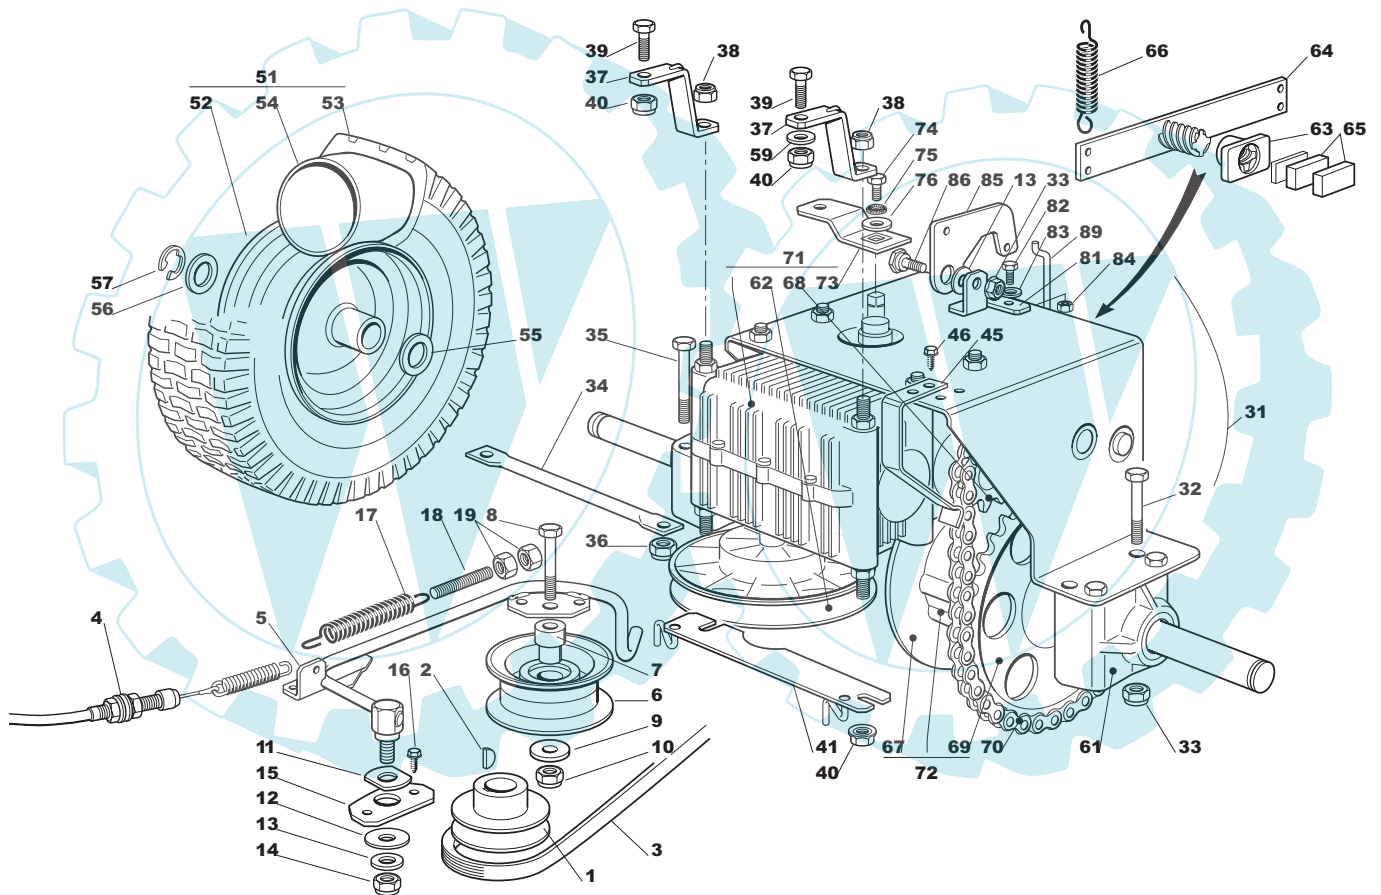

B084B

Ihr Ersatzteilspezialist im Internet!

Ausgabe Issue		Bild Nr Picture No		VARIOLUX 63 AME TRANSMISSION	VARIOLUX 63 AME TRANSMISSION	Seite Page			
2008- 52		B084B				66			
Pos. Fig.	Anzahl/Quantity				Artikel Nr. Part No	Bezeichnung	Description	Satz Kit	Anmerkung Notes
X 1	1				127604010/0	Riemenscheibe	Pulley		
2	1				12139100/0	Keil	Key		
3	1				35061406/0	Riemen	Belt		
4	1				84207103/2	Draht	Cable		
5	1				84317077/0	Hebel	Lever		
6	1				27604007/0	Spannrolle	Tension roller		
7	1				27047007/0	Buchse	Bushing		
8	1				12691200/0	Schraube	Screw		
9	1				12523060/0	Scheibe	Washer		
10	1				12155000/0	Mutter	Nut		
11	1				27670054/0	Scheibe	Washer		
12	1				12523070/0	Scheibe	Washer		
13	2				25670011/0	Scheibe	Washer		
14	1				12155000/0	Mutter	Nut		
15	1				27546029/0	Platte	Plate		
16	2				12735121/0	Schraube	Screw		
17	1				25430219/0	Feder	Spring		
18	1				25840005/0	Spannstange	Tie rod		
19	2				12293200/0	Mutter	Nut		
31	1				18400970/1	Transmissionsgruppe	Transmission unit		
32	3				12692050/0	Schraube	Screw		
33	5				12154210/0	Mutter	Nut		
34	1				27840053/0	Verstärkung	Reinforcement		
35	1				25943001/0	Schraube	Screw		
36	2				12155000/0	Mutter	Nut		
37	2				27650119/0	Verstärkung	Reinforcement		
38	2				12155000/0	Mutter	Nut		
39	2				12793701/0	Schraube	Screw		
40	3				12293201/0	Mutter	Nut		
41	1				84250051/0	Riemenführung	Belt guide		
45	1				84394830/0	Feder	Spring		
46	2				12735104/0	Schraube	Screw		
51	2				84680057/1	Hinterrad kpl	Rear wheel assy		Inkl. 52 - 54
52	1				84044005/0	• Felge	• Rim		
53	1				27590059/0	• Reifen	• Tyre		
54	1				27590057/0	• Innenschlauch	• Inner tube		
55	2				12521410/0	Scheibe	Washer		
56	2				25670005/1	Scheibe	Washer		
57	2				12001010/0	Schließring	Snap ring		
59	1				12523070/0	Scheibe	Washer		
61	3				19700056/0	Buchse	Bushing		
62	1				19700050/0	• Riemenscheibe	• Belt pulley		
63	1				19700051/0	Mutter	Nut		
64	1				19700053/0	Hebel m.Scharube	Lever w.screw		
65	2				19700052/0	Bremsbeläge	Brake pad		
66	1				19700048/0	Feder	Spring		
67	1				19700054/0	• Bremsscheibe	• Brake disc		
68	1				19700049/0	• Ritzel	• Pinion		
69	1				19700055/0	• Kettenrad	• Sprocket		
70	1				19700047/0	Kette	Chain		
71	1				18400972/0	Getriebe kpl	Gearbox assy		Inkl. 62, 68, 73
72	1				18400971/0	Differential kpl	Differential assy		Inkl. 67, 69
73	1				27315105/0	• Schalthebel	• Gear shift lever		
74	1				12791011/0	Schraube	Screw		
75	1				12540040/0	Scheibe	Washer		
76	1				22680009/0	Scheibe	Washer		
81	1				27753079/0	Winkelhalter	Angle bracket		
82	2				12791200/0	Schraube	Screw		
83	2				12523040/0	Scheibe	Washer		
84	2				12292102/0	Mutter	Nut		
85	1				27772145/0	Bride	Clamp		
86	1				22524970/2	Bolzen	Bolt		
89	1				27034076/0	Stange	Rod