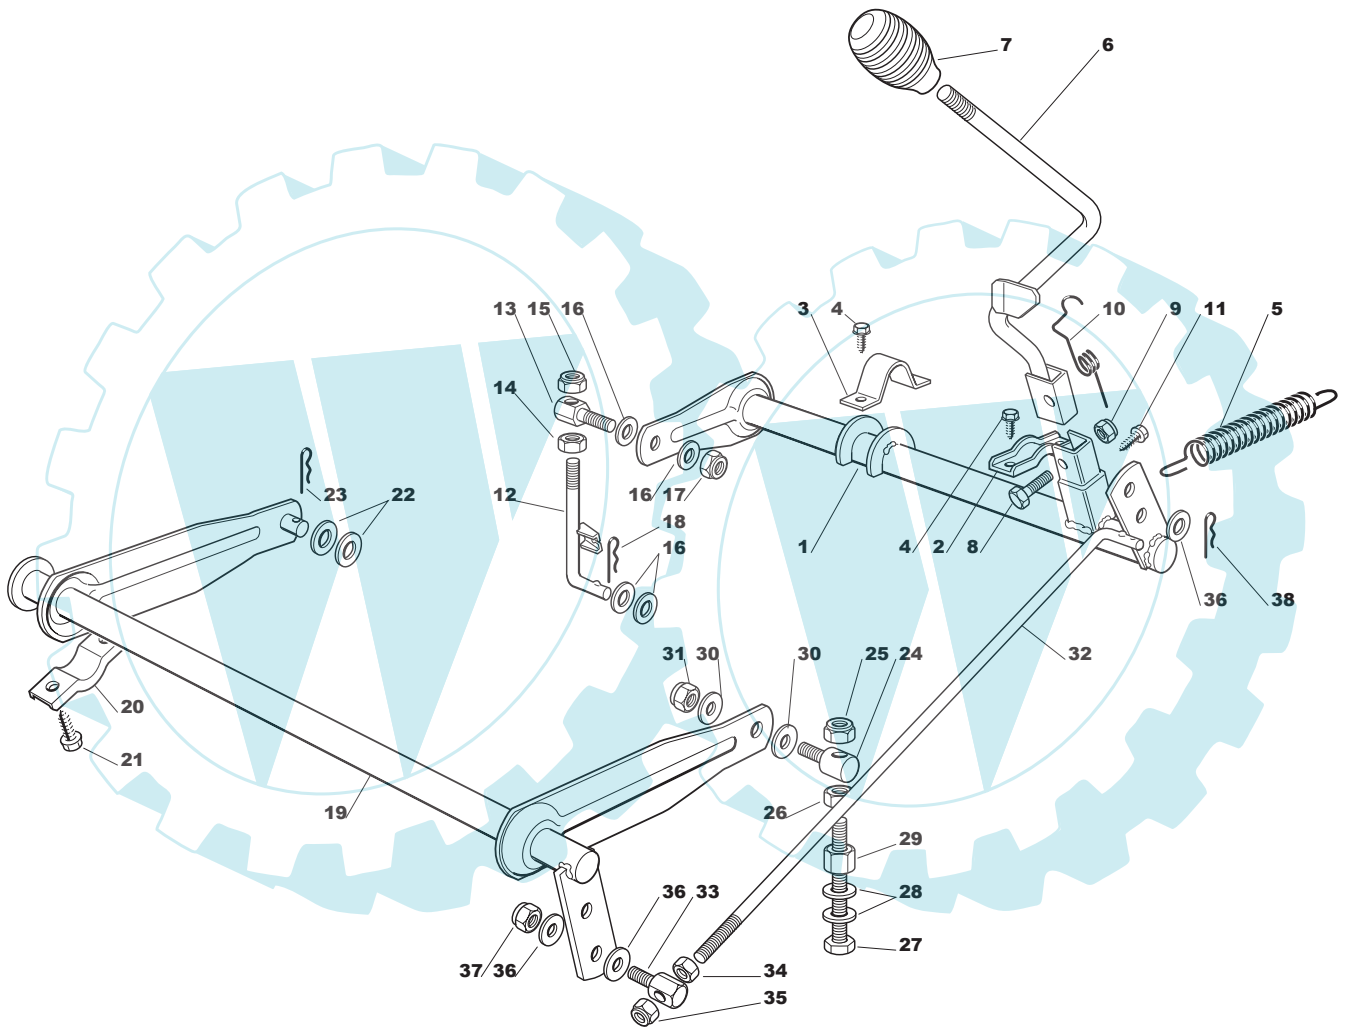

B084B

Ihr Ersatzteilspezialist im Internet!

Ausgabe Issue		Bild Nr Picture No		VARIOLUX 63 AME TRANSMISSION	VARIOLUX 63 AME TRANSMISSION	Seite Page			
2008- 52		B084B				66			
Pos. Fig.	Anzahl/Quantity				Artikel Nr. Part No	Bezeichnung	Description	Satz Kit	Anmerkung Notes
X 1	1				127604010/0	Riemenscheibe .....	Pulley .....		
2	1				12139100/0	Keil .....	Key .....		
3	1				35061406/0	Riemen .....	Belt .....		
4	1				84207103/2	Draht .....	Cable .....		
5	1				84317077/0	Hebel .....	Lever .....		
6	1				27604007/0	Spannrolle .....	Tension roller .....		
7	1				27047007/0	Buchse .....	Bushing .....		
8	1				12691200/0	Schraube .....	Screw .....		
9	1				12523060/0	Scheibe .....	Washer .....		
10	1				12155000/0	Mutter .....	Nut .....		
11	1				27670054/0	Scheibe .....	Washer .....		
12	1				12523070/0	Scheibe .....	Washer .....		
13	2				25670011/0	Scheibe .....	Washer .....		
14	1				12155000/0	Mutter .....	Nut .....		
15	1				27546029/0	Platte .....	Plate .....		
16	2				12735121/0	Schraube .....	Screw .....		
17	1				25430219/0	Feder .....	Spring .....		
18	1				25840005/0	Spannstange .....	Tie rod .....		
19	2				12293200/0	Mutter .....	Nut .....		
31	1				18400970/1	Transmissionsgruppe .....	Transmission unit .....		
32	3				12692050/0	Schraube .....	Screw .....		
33	5				12154210/0	Mutter .....	Nut .....		
34	1				27840053/0	Verstärkung .....	Reinforcement .....		
35	1				25943001/0	Schraube .....	Screw .....		
36	2				12155000/0	Mutter .....	Nut .....		
37	2				27650119/0	Verstärkung .....	Reinforcement .....		
38	2				12155000/0	Mutter .....	Nut .....		
39	2				12793701/0	Schraube .....	Screw .....		
40	3				12293201/0	Mutter .....	Nut .....		
41	1				84250051/0	Riemenführung .....	Belt guide .....		
45	1				84394830/0	Feder .....	Spring .....		
46	2				12735104/0	Schraube .....	Screw .....		
51	2				84680057/1	Hinterrad kpl .....	Rear wheel assy .....		Inkl. 52 - 54
52	1				84044005/0	• Felge .....	• Rim .....		
53	1				27590059/0	• Reifen .....	• Tyre .....		
54	1				27590057/0	• Innenschlauch .....	• Inner tube .....		
55	2				12521410/0	Scheibe .....	Washer .....		
56	2				25670005/1	Scheibe .....	Washer .....		
57	2				12001010/0	Schließring .....	Snap ring .....		
59	1				12523070/0	Scheibe .....	Washer .....		
61	3				19700056/0	Buchse .....	Bushing .....		
62	1				19700050/0	• Riemenscheibe .....	• Belt pulley .....		
63	1				19700051/0	Mutter .....	Nut .....		
64	1				19700053/0	Hebel m.Scharube .....	Lever w.screw .....		
65	2				19700052/0	Bremsbeläge .....	Brake pad .....		
66	1				19700048/0	Feder .....	Spring .....		
67	1				19700054/0	• Bremsscheibe .....	• Brake disc .....		
68	1				19700049/0	• Ritzel .....	• Pinion .....		
69	1				19700055/0	• Kettenrad .....	• Sprocket .....		
70	1				19700047/0	Kette .....	Chain .....		
71	1				18400972/0	Getriebe kpl .....	Gearbox assy .....		Inkl. 62, 68, 73
72	1				18400971/0	Differential kpl .....	Differential assy .....		Inkl. 67, 69
73	1				27315105/0	• Schalthebel .....	• Gear shift lever .....		
74	1				12791011/0	Schraube .....	Screw .....		
75	1				12540040/0	Scheibe .....	Washer .....		
76	1				22680009/0	Scheibe .....	Washer .....		
81	1				27753079/0	Winkelhalter .....	Angle bracket .....		
82	2				12791200/0	Schraube .....	Screw .....		
83	2				12523040/0	Scheibe .....	Washer .....		
84	2				12292102/0	Mutter .....	Nut .....		
85	1				27772145/0	Bride .....	Clamp .....		
86	1				22524970/2	Bolzen .....	Bolt .....		
89	1				27034076/0	Stange .....	Rod .....		