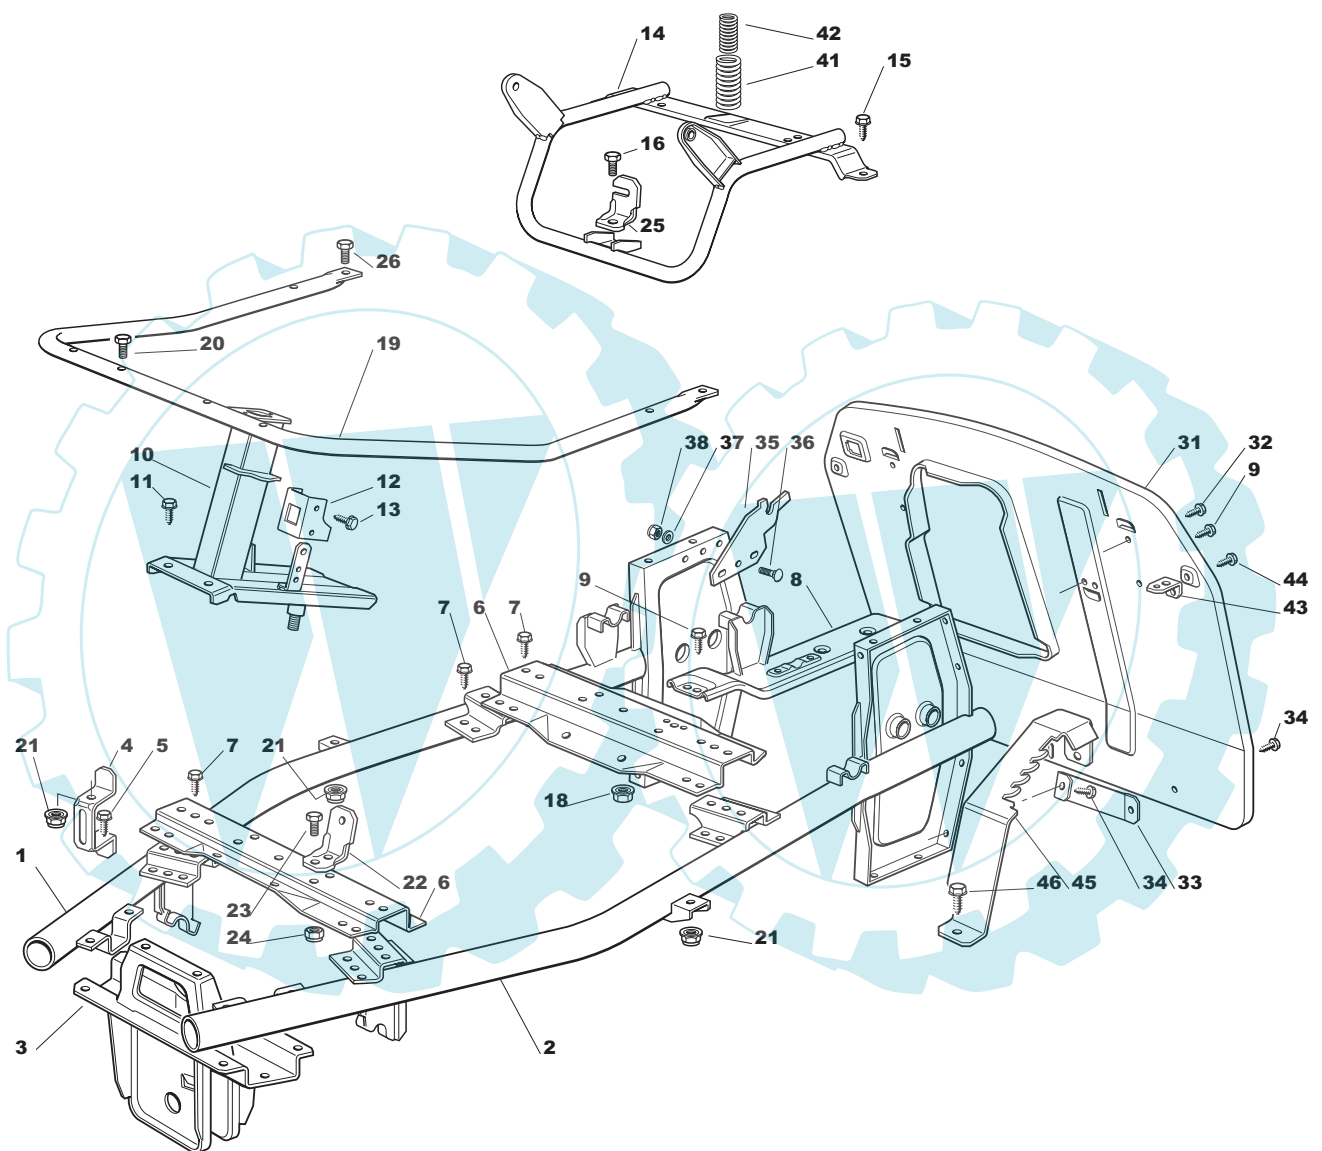

B078C

Ihr Ersatzteilspezialist im Internet!

Ausgabe Issue		Bild Nr Picture No		VARIOLUX 63 AME AUFKLEBER		VARIOLUX 63 AME LABELS		Seite Page	
2008- 52		B078C						54	
Pos. Fig.	Anzahl/Quantity				Artikel Nr. Part No	Bezeichnung	Description	Satz Kit	Anmerkung Notes
1	1				14357428/0	Aufkleber .....	Label .....		
2	1				14356699/0	Aufkleber .....	Label .....		
3	1				14358415/0	Aufkleber .....	Label .....		
5	1				14358418/0	Aufkleber .....	Label .....		
6	1				14358460/0	Aufkleber .....	Label .....		
7	1				14358417/0	Aufkleber .....	Label .....		
8	1				14358416/0	Aufkleber .....	Label .....		
9	1				14358654/0	Aufkleber .....	Label .....		
10	1				14360118/0	Aufkleber .....	Label .....		