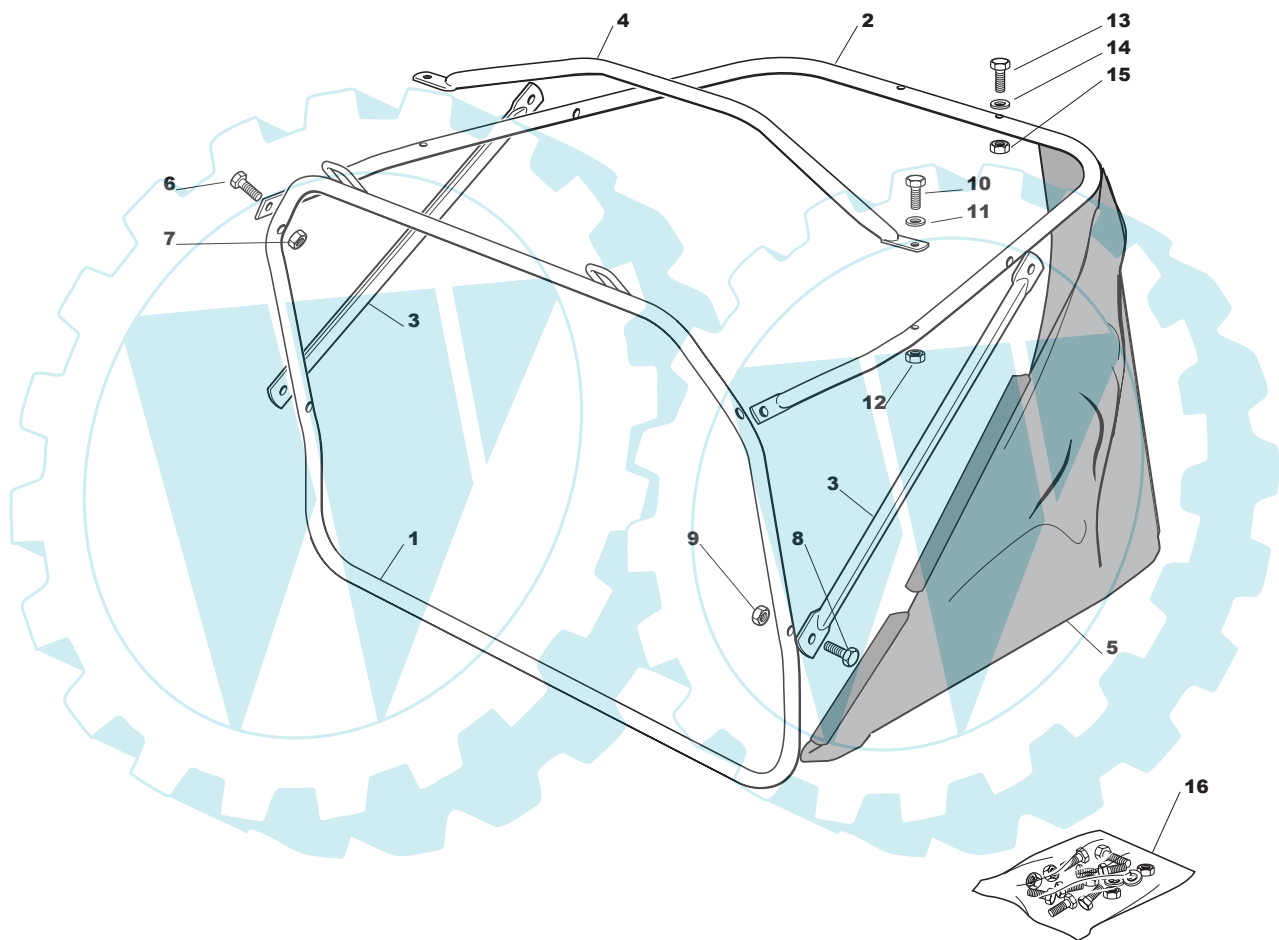

B088

Ihr Ersatzteilspezialist im Internet!

Ausgabe Issue		Bild Nr Picture No		VARIOLUX 63 AME GRASFANGSACK	VARIOLUX 63 AME GRASS CATCHER	Seite Page			
2008- 52		B088				74			
Pos. Fig.	Anzahl/Quantity				Artikel Nr. Part No	Bezeichnung	Description	Satz Kit	Anmerkung Notes
1	1			84801121/0	Rahmen- vordere	Frame- front			
2	1			84801119/0	Rahmen- obere	Frame- upper			
3	2			27650117/0	Verstärkung	Reinforcement			
4	1			84394051/0	Griff	Handle			
5	1			84106055/0	Grassack	Grass bag			
6	2			12789020/0	• Schraube	• Screw			
7	2			12154330/0	• Mutter	• Nut			
8	4			12789020/0	• Schraube	• Screw			
9	4			12154330/0	• Mutter	• Nut			
10	2			12789210/0	• Schraube	• Screw			
11	2			12521331/0	• Scheibe	• Washer			
12	2			12154330/0	• Mutter	• Nut			
13	2			12674530/0	• Schraube	• Screw			
14	2			12521331/0	• Scheibe	• Washer			
15	2			12154330/0	• Mutter	• Nut			
16	1			84180186/0	Schraubensatz	Screw set			Inkl. 6 - 15