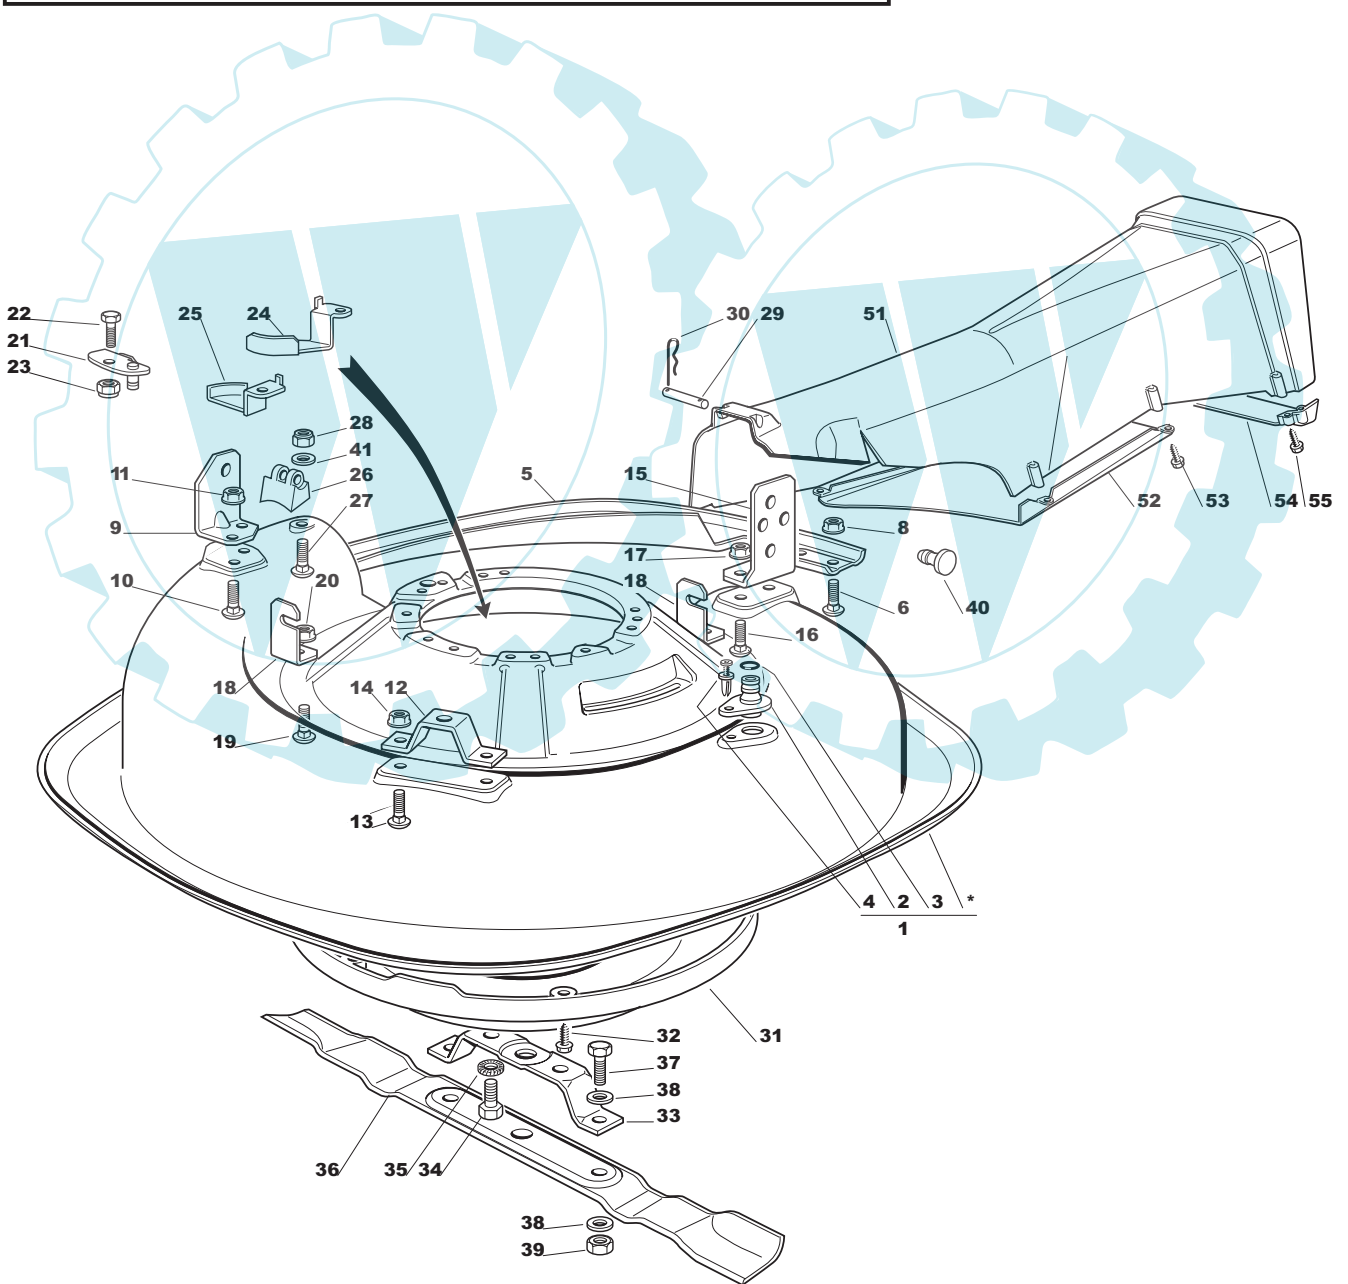

B087C

Ausgabe Issue		Bild Nr Picture No		VARIOLUX 63 AME MÄHWERK	VARIOLUX 63 AME MOWER DECK	Seite Page		
2008- 52		B087C				72		
Pos. Fig.	Anzahl/Quantity			Artikel Nr. Part No	Bezeichnung	Description	Satz Kit	Anmerkung Notes
X 1	1			384564095/1	Mähwerkhaube	Mower deck casing		Inkl. 2 - 4
2	1			25033060/0	• Wasseranschluß	• Water hose connection.....		
3	1			19035000/0	• O- ring.....	• O- ring		
4	1			12500030/0	• Niet	• Rivet		
5	1			84650103/0	Verstärkung	Reinforcement.....		
6	4			12815200/0	Schraube	Screw		
8	4			12292102/0	Mutter	Nut		
9	1			27772119/0	Bride	Clamp.....		
10	2			12818690/0	Schraube	Screw		
11	2			12293201/0	Mutter	Nut		
12	1			27772133/0	Bügel	Clamp.....		
13	2			12818690/0	Schraube	Screw		
14	2			12293201/0	Mutter	Nut		
15	1			27772127/1	Bride	Clamp.....		
16	2			12818690/0	Schraube	Screw		
17	2			12293201/0	Mutter	Nut		
18	2			27753071/0	Winkelhalter.....	Angle bracket		
19	2			12818690/0	Schraube	Screw		
20	2			12293201/0	Mutter	Nut		
21	1			84545063/0	Platte	Plate		
22	1			12792611/0	Schraube	Screw		
23	1			12155000/0	Mutter	Nut		
24	1			27546041/0	Platte	Plate		
25	1			27546043/0	Platte	Plate		
26	1			27230200/2	Haken	Hook		
27	1			12815210/0	Schraube	Screw		
28	1			12154510/0	Mutter	Nut		
29	1			27510097/1	Bolzen.....	Pin		
30	2			24487997/0	Schließnadel.....	Hair pin		
31	1			27600122/0	Schutz	Guard		
32	5			12728530/0	Schraube	Screw		
33	1			27787045/1	Messerhalter.....	Blade bracket		
34	2			12794110/0	Schraube	Screw		
35	2			12540070/0	Scheibe.....	Washer.....		
36	1			84109504/0	Messer.....	Blade		
37	2			12793102/0	Schraube	Screw		
38	4			12523060/0	Scheibe.....	Washer.....		
39	2			12155010/0	Mutter	Nut		
40	1			27275000/0	Gummipropfen	Grommet.....		
41	1			12521330/0	Scheibe.....	Washer.....		
51	1			27107502/0	Auswurf.....	Conveyor.....		
52	1			27140053/0	Deflektor	Deflector		
53	5			12735402/0	Schraube	Screw		
54	1			27650120/0	Verstärkung	Reinforcement.....		
55	2			12735410/0	Schraube	Screw		
91	1			99900035/0	Mulchingsatz kpl.....	Mulching kit	Zubehör	
92	1			27140052/0	• Deflektor	• Deflector		
93	1			27230201/0	• Drehpunkt.....	• Fulcrum		
94	3			12735410/0	• Schraube	• Screw		
95	1			25510022/0	• Bolzen.....	• Pin.....		
96	1			24487998/0	• Schließnadel	• Hair pin		
97	1			27772139/0	• Bride	• Clamp		
98	2			12735110/0	• Schraube	• Screw