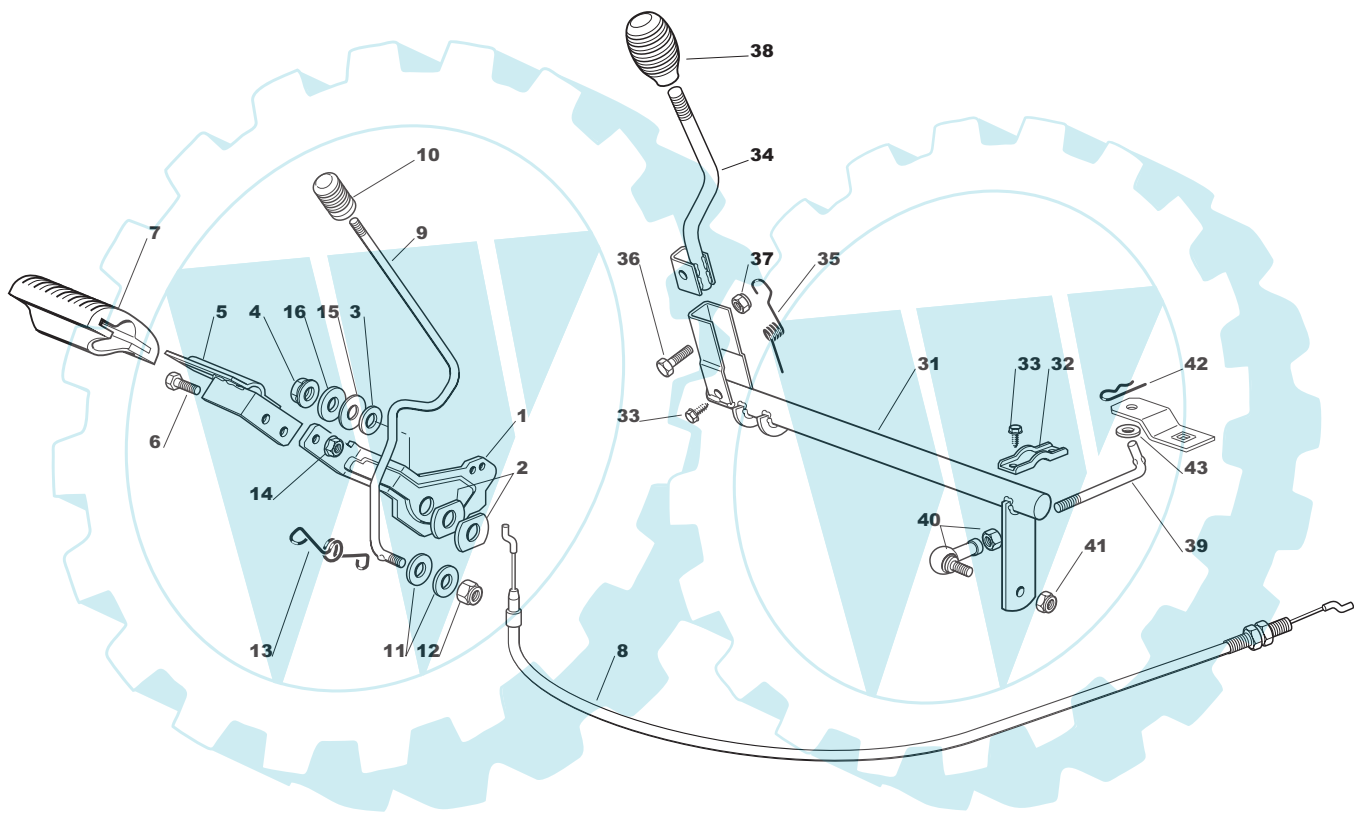

B081A

Ausgabe Issue		Bild Nr Picture No		VARIOLUX 63 AME REGULIERUNGEN	VARIOLUX 63 AME CONTROLS	Seite Page		
2008- 52		B081A				60		
Pos. Fig.	Anzahl/Quantity			Artikel Nr. Part No	Bezeichnung	Description	Satz Kit	Anmerkung Notes
1	1			27500051/0	Pedal	Pedal		
2	2			27670054/0	Scheibe.....	Washer		
3	1			12521350/0	Scheibe.....	Washer		
4	1			12154210/0	Mutter.....	Nut		
5	1			84503005/0	Pedal- obere.....	Pedal- upper		
6	2			12791200/0	Schraube	Screw		
7	1			25110269/0	Pedaldeckel	Pedal cover		
8	1			84207105/0	Draht	Cable		
9	1			27034064/1	Stange	Rod		
10	1			27395050/1	Knopf.....	Knob		
11	2			25670011/0	Scheibe.....	Washer		
12	1			12154210/0	Mutter.....	Nut		
13	1			27430564/0	Feder	Spring		
14	2			12292102/0	Mutter.....	Nut		
15	1			27670055/0	Scheibe.....	Washer		
16	1			12523060/0	Scheibe.....	Washer		
31	1			84001021/0	Achse.....	Axle		
32	2			27546015/1	Bügel	Clamp		
33	5			12729600/0	Schraube	Screw		
34	1			84317071/0	Schalthebel	Gear shift lever		
35	1			27430570/1	Feder	Spring		
36	1			12674700/0	Schraube	Screw		
37	1			12154510/0	Mutter.....	Nut		
38	1			25394510/0	Knopf.....	Knob		
39	1			27034063/0	Stange	Rod		
40	1			22746601/0	Gelenk	Ball joint		
41	1			12155000/0	Mutter.....	Nut		
42	1			24487997/0	Schließnadel	Hair pin		
43	1			25670011/0	Scheibe.....	Washer