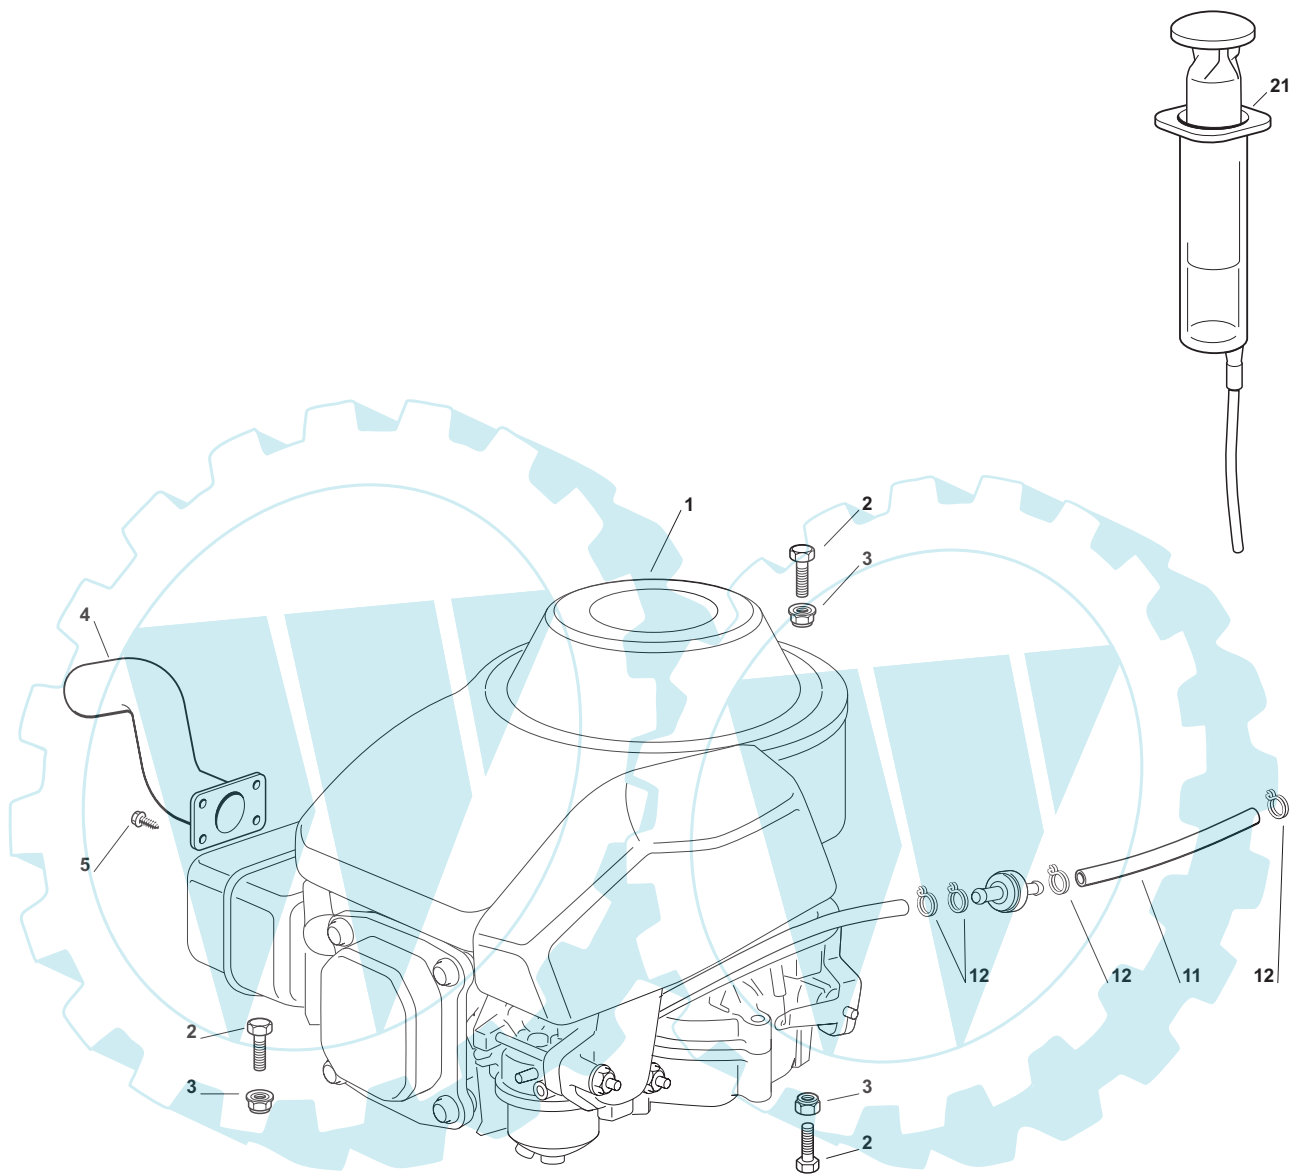

B142

Ausgabe Issue		Bild Nr Picture No		VARIOLUX 63 AME MOTOR		VARIOLUX 63 AME ENGINE		Seite Page	
2008- 52		B142						64	
Pos. Fig.	Anzahl/Quantity				Artikel Nr. Part No	Bezeichnung	Description	Satz Kit	Anmerkung Notes
1	1				18550196/0	Motor kpl.....	Engine assy.....		
2	3				12691115/0	Schraube	Screw		
3	3				12154210/0	Mutter.....	Nut		
4	1				18738201/0	Auspuffrohr	Exhaust pipe		
5	4				12727815/0	Schraube	Screw		
11	1				25869035/1	Benzinschlauch.....	Fuel hose.....		
12	2				18375051/1	Schlauchklemme	Hose clamp		
21	1				18718000/0	Ölpumpe.....	Oil drain pump