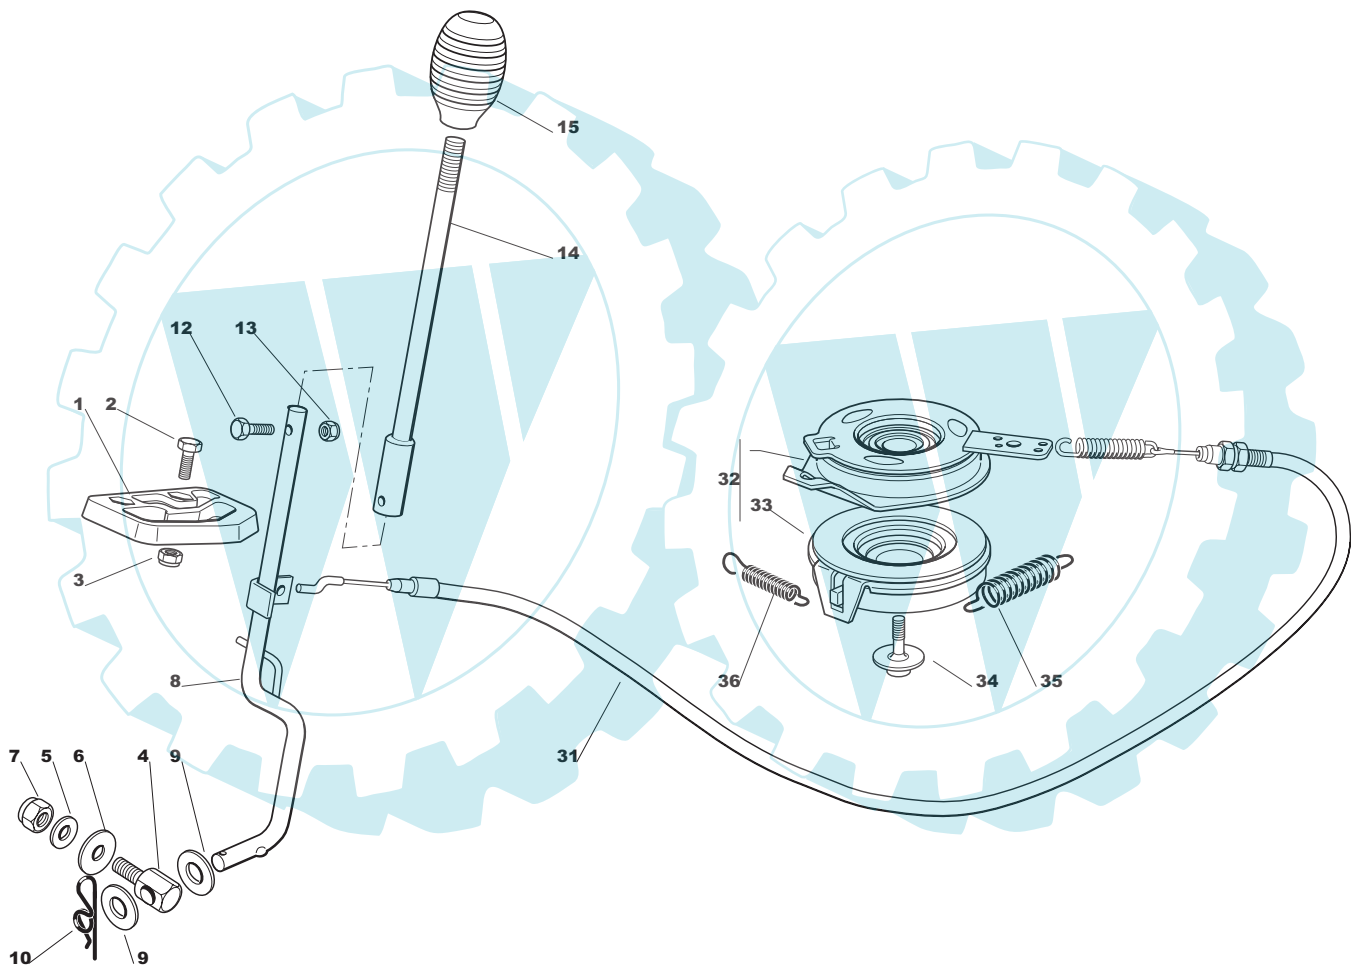

B086B

Ihr Ersatzteilspezialist im Internet!

Ausgabe Issue		Bild Nr Picture No		VARIOLUX 63 AME MÄHWERKEINKUPPLUNG	VARIOLUX 63 AME MOWER DECK ENGAGEMENT	Seite Page			
Pos. Fig.	Anzahl/Quantity				Artikel Nr. Part No	Bezeichnung	Description	Satz Kit	Anmerkung Notes
1	1			27487001/0	Gleitblock.....	Gliding shoe.....			
2	2			12791200/0	Schraube.....	Screw.....			
3	2			12154510/0	Mutter.....	Nut.....			
4	1			27510107/0	Gelenkbolzen.....	Pivot bolt.....			
5	1			25670011/0	Scheibe.....	Washer.....			
6	1			22672152/0	Scheibe.....	Washer.....			
7	1			12155000/0	Mutter.....	Nut.....			
8	1			84317073/1	Einkupplungshebel.....	Engagement lever.....			
9	2			21660100/0	Scheibe.....	Washer.....			
10	1			24487998/0	Schließnadel.....	Hair pin.....			
12	1			12789020/0	Schraube.....	Screw.....			
13	1			12154330/0	Mutter.....	Nut.....			
14	1			84317079/0	Hebel.....	Lever.....			
15	1			25394510/0	Knopf.....	Knob.....			
31	1			84207104/1	Draht.....	Cable.....			
32	1			18399065/1	Mekanische Kupplung.....	Mechanical clutch.....		Inkl. 33	
33	1			18399066/1	• Kupplung- Unterteil.....	• Clutch- lower part.....			
34	1			12735460/0	Schraube.....	Screw.....			
35	1			27430579/0	Feder.....	Spring.....			
36	1			22450110/0	Feder.....	Spring.....