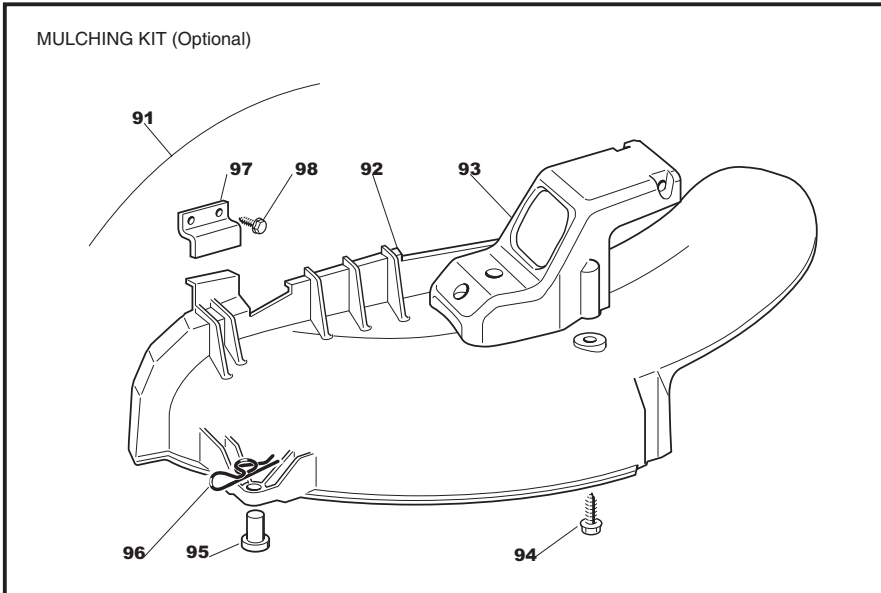

B087C

Ausgabe Issue		Bild Nr Picture No		VARIOLUX 63 AME MÄHWERK	VARIOLUX 63 AME MOWER DECK	Seite Page		
2008- 52		B087C				72		
Pos. Fig.	Anzahl/Quantity			Artikel Nr. Part No	Bezeichnung	Description	Satz Kit	Anmerkung Notes
X 1	1			384564095/1	Mähwerkhaube	Mower deck casing		Inkl. 2 - 4
2	1			25033060/0	• Wasseranschluß	• Water hose connection.....		
3	1			19035000/0	• O- ring.....	• O- ring		
4	1			12500030/0	• Niet	• Rivet		
5	1			84650103/0	Verstärkung	Reinforcement.....		
6	4			12815200/0	Schraube	Screw		
8	4			12292102/0	Mutter	Nut		
9	1			27772119/0	Bride	Clamp.....		
10	2			12818690/0	Schraube	Screw		
11	2			12293201/0	Mutter	Nut		
12	1			27772133/0	Bügel	Clamp.....		
13	2			12818690/0	Schraube	Screw		
14	2			12293201/0	Mutter	Nut		
15	1			27772127/1	Bride	Clamp.....		
16	2			12818690/0	Schraube	Screw		
17	2			12293201/0	Mutter	Nut		
18	2			27753071/0	Winkelhalter.....	Angle bracket		
19	2			12818690/0	Schraube	Screw		
20	2			12293201/0	Mutter	Nut		
21	1			84545063/0	Platte	Plate		
22	1			12792611/0	Schraube	Screw		
23	1			12155000/0	Mutter	Nut		
24	1			27546041/0	Platte	Plate		
25	1			27546043/0	Platte	Plate		
26	1			27230200/2	Haken	Hook		
27	1			12815210/0	Schraube	Screw		
28	1			12154510/0	Mutter	Nut		
29	1			27510097/1	Bolzen.....	Pin		
30	2			24487997/0	Schließnadel.....	Hair pin		
31	1			27600122/0	Schutz	Guard		
32	5			12728530/0	Schraube	Screw		
33	1			27787045/1	Messerhalter.....	Blade bracket		
34	2			12794110/0	Schraube	Screw		
35	2			12540070/0	Scheibe.....	Washer.....		
36	1			84109504/0	Messer.....	Blade		
37	2			12793102/0	Schraube	Screw		
38	4			12523060/0	Scheibe.....	Washer.....		
39	2			12155010/0	Mutter	Nut		
40	1			27275000/0	Gummipropfen	Grommet.....		
41	1			12521330/0	Scheibe.....	Washer.....		
51	1			27107502/0	Auswurf.....	Conveyor.....		
52	1			27140053/0	Deflektor	Deflector		
53	5			12735402/0	Schraube	Screw		
54	1			27650120/0	Verstärkung	Reinforcement.....		
55	2			12735410/0	Schraube	Screw		
91	1			99900035/0	Mulchingsatz kpl.....	Mulching kit	Zubehör	
92	1			27140052/0	• Deflektor	• Deflector		
93	1			27230201/0	• Drehpunkt.....	• Fulcrum		
94	3			12735410/0	• Schraube	• Screw		
95	1			25510022/0	• Bolzen.....	• Pin.....		
96	1			24487998/0	• Schließnadel	• Hair pin		
97	1			27772139/0	• Bride	• Clamp		
98	2			12735110/0	• Schraube	• Screw